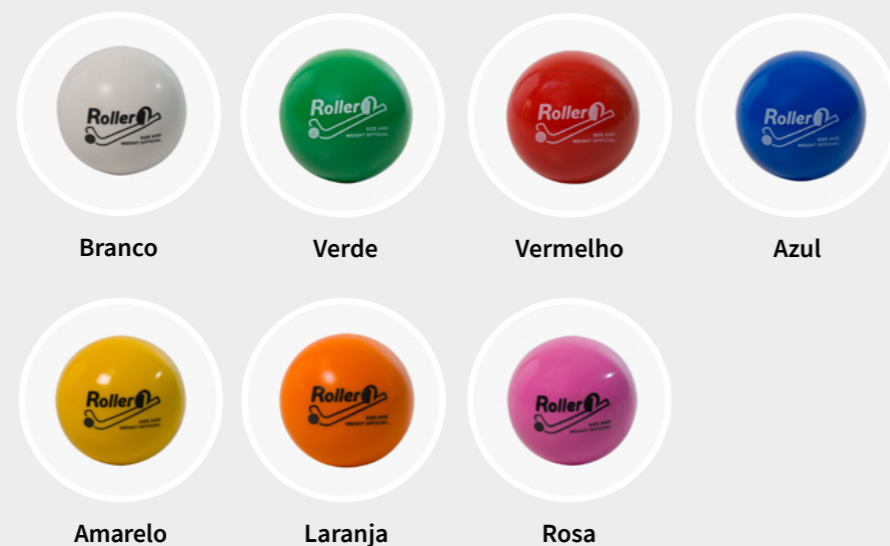

Preto

Foto não disponível

Vermelho

Vermelho

Foto não disponível

Verde

Azul

Preto

Preto

Cabine

Ref: R1-571

Cabine

Ref: TVD-051

A NOSSA GAMA DE

Bolas e Sticks

- Bolas oficiais
- Mini-hóquei
- Fitas para sticks
- Sticks

Bolas Oficiais

Mini-Hóquei

Ref: R1-523

Hóquei Oficial

Ref: R1-521

Preto

Outras cores disponíveis:

Branco

Verde

Vermelho

Azul

Amarelo

Laranja

Rosa

Sticks

Azemad