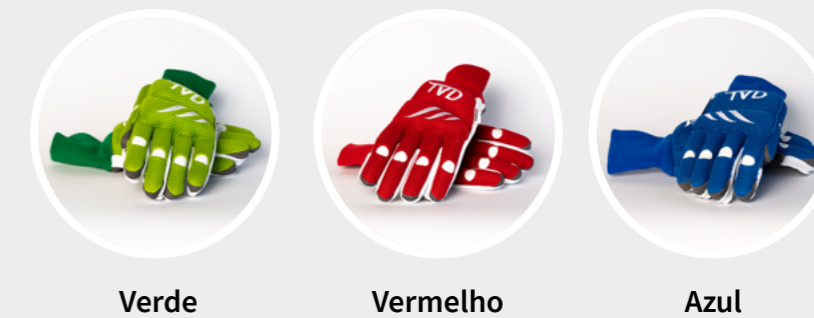

Preto

Spider

Ref: TVD-V1200

Tamanhos: Mini / Infantil / Juvenil / Júnior / Sénior / XL

Outras cores disponíveis:

Verde

Vermelho

Azul